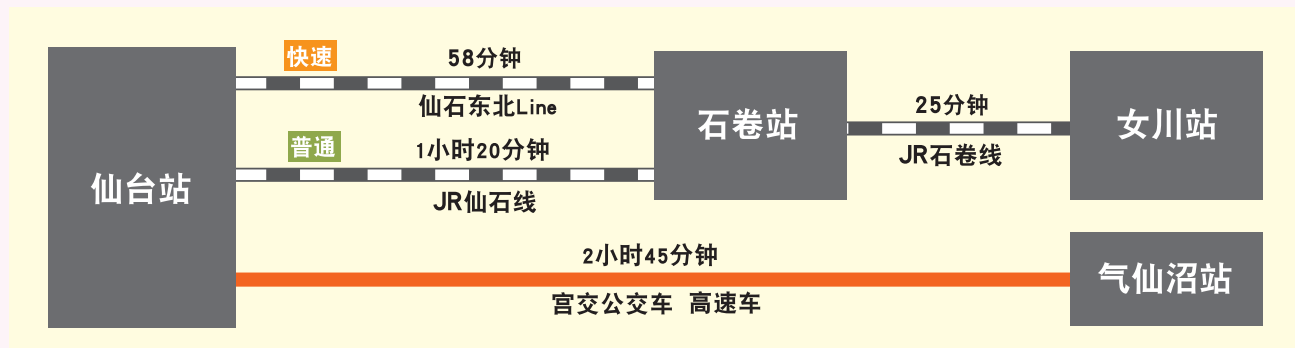

# 交通指南

## 【石卷・气仙沼地区】

目的地	交通机关等
宫城县庆长使节船博物馆	从JR仙石线渡波站驱车5分钟
石森万画馆	从JR仙石线石卷站徒步15分钟
金华山	从鲇川港包船20分钟
田代岛 (猫岛)	从距JR仙石线石卷站驱车10分钟车程的网地岛线出发乘快艇43分钟
巨釜半造	从JR气仙沼线气仙沼站驱车30分钟
德仙丈山	从JR气仙沼线气仙沼站驱车20分钟
岩井崎	从JR气仙沼线气仙沼站驱车25分钟
RIAS ARK美术馆	从JR气仙沼线气仙沼站驱车12分钟